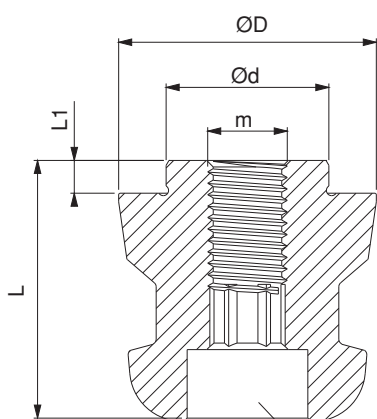

Referenz-Nr. Order No.	Spezifikationen Description	L x ØD	Ød	L1	m	 (kg)
0900-UL500.115	SBC	40	25h6	5	12	0.200
0900-UL500.118	SBC	40	25h6	5	16	0.200
0900-UL500.121	SBC	40	25h6	5	20	0.200

0900

ISO 4762/ DIN 912